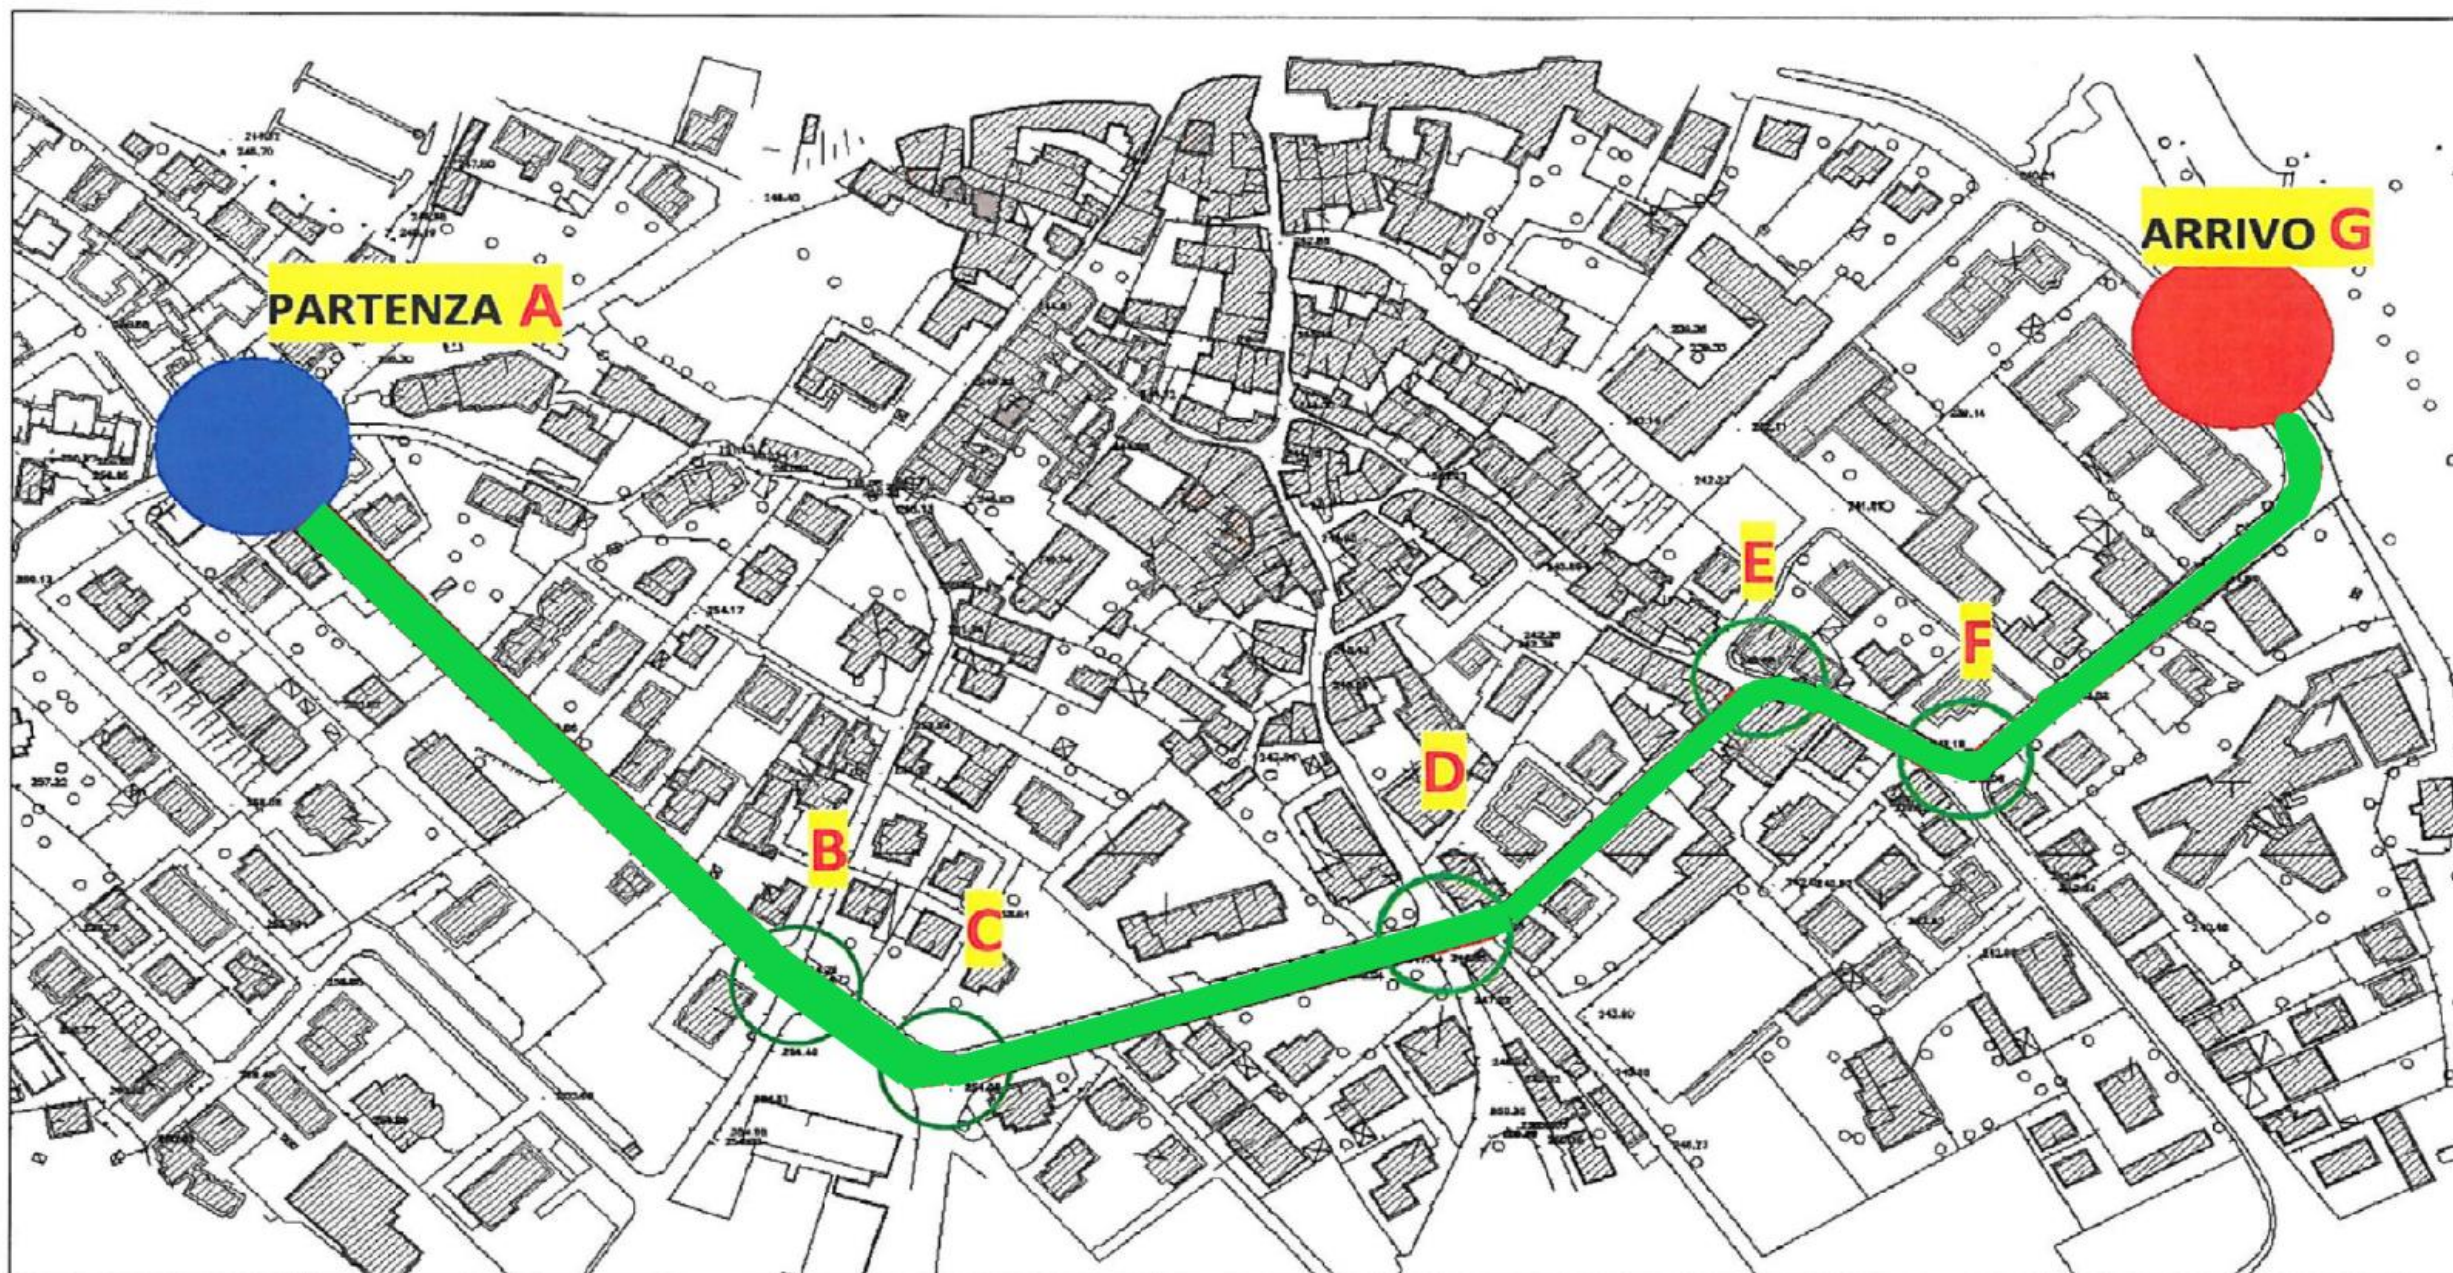

PERCORSO PEDIBUS

ANDATA

- **A** ORE 7.50 PARTENZA Via I.R. Falck
- **B** ORE 7.53 Incrocio Via Penella
- **C** ORE 7.54 Via Degli Orti
- **D** ORE 7.56 Via Catazzi
- **E** ORE 7.57 Via Agro
- **F** ORE 7.58 Incrocio Via Roma

RITORNO

- **A** ORE 12.10 PARTENZA Via Poli
- **B** ORE 12.12 incrocio Via Roma
- **C** ORE 12.13 Via Agro
- **D** ORE 12.14 Via Catazzi
- **E** ORE 12.16 Via Degli Orti
- **F** ORE 12.17 Via Penella